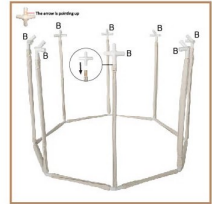

Tent for kids | Spielzelt für Kinder | Tente pour enfants | Tenda per bambini | Tienda para niños | Namiot dla dzieci | Tent voor kinderen | Barntält | Dětský stan | Detský stan | Vaikų palapinė | Bērnu telts | Laste telk | Lasten telta | Cort pentru copii | Gyermekek sátor | Детска шатра | Παιδικήσκηνή | Tenda para crianças

SIZE 125x140cm

NK-002

IMPORTER/RESPONSIBLE PERSON

Kontri Sp. z o.o.
ul. Jacka Kuronia 3 / 15-569 Bialystok / Poland /
kontri@kontri.pl / +48856743491

Kontri Ltd.: 49 Hevea Road; DE13 OSH;
Burton-on-Trent; United Kingdom

PRODUCENT/MANUFACTURER/HERSTELLER
TAIZHOU FLOURISH LEISURE CO.,LTD
ADD: 183# CENTRAL ROAD,TAIZHOU CITY,
ZHEJIANG PROVINCE ,CHINA

MODEL/ITEM NO: NK-002 / XP-A053

NR PARTII/LOT NUMBER/LOS NUMMER :

Batch number: 001657

Kiddy Moon