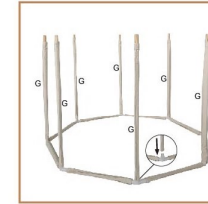

Tent for kids | Spielzelt für Kinder | Tente pour enfants | Tenda per bambini | Tienda para niños | Namiot dla dzieci | Tent voor kinderen | Barntält | Dětský stan | Detský stan | Vaikų palapinė | Bērnu telts | Laste telk | Lasten telta | Cort pentru copii | Gyermekek sátor | Детска шатра | Παιδικήσκηνή | Tenda para crianças

SIZE 125x140cm

NK-002

IMPORTER/RESPONSIBLE PERSON

Kontri Sp. z o.o.
ul. Jacka Kuronia 3 / 15-569 Bialystok / Poland /
kontri@kontri.pl / +48856743491

Kontri Ltd.: 49 Hevea Road; DE13 OSH;
Burton-on-Trent; United Kingdom

PRODUCENT/MANUFACTURER/HERSTELLER
TAIZHOU FLOURISH LEISURE CO.,LTD
ADD: 183# CENTRAL ROAD,TAIZHOU CITY,
ZHEJIANG PROVINCE ,CHINA

MODEL/ITEM NO: NK-002 / XP-A053

NR PARTII/LOT NUMBER/LOS NUMMER :

Batch number: 001657

Kiddy Moon