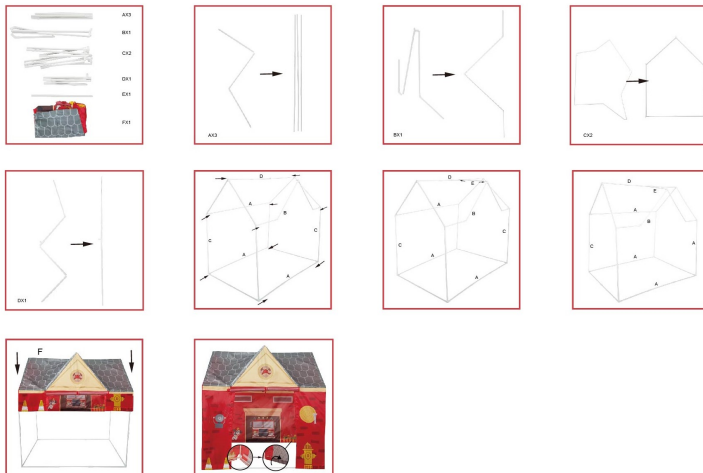

IMPORTER/RESPONSIBLE PERSON

Kontri Sp. z o.o.
ul. Jacka Kuronia 3 / 15-569 Białystok / Poland /
kontri@kontri.pl / +48856743491

Kontri Ltd.: 49 Hevea Road; DE13 OSH;
Burton-on-Trent; United Kingdom

PRODUCENT/MANUFACTURER/HERSTELLER
TAIZHOU FLOURISH LEISURE CO., LTD
ADD: 183# CENTRAL ROAD,TAIZHOU CITY,
ZHEJIANG PROVINCE ,CHINA

MODEL/ITEM NO: PH-400X / CPT6680

NR PARTII/LOT NUMBER/LOS NUMBER :

Batch number: 001657

SELONI'S

WYPRODUKOWANO W CHINACH / MADE IN CHINA