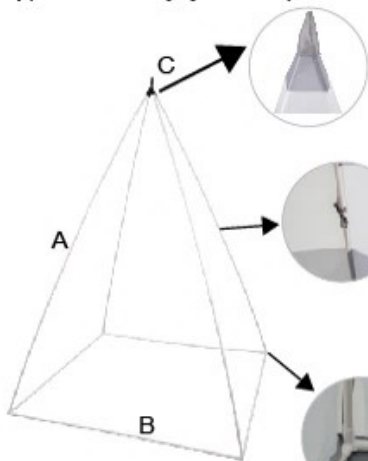

Size 100x100x140cm

NT-200X-GREY

A 4pcs

B square plastic bottom

C Five-way joints 1pcs

**PL** ⚠️ **OSTRZEŻENIE!** Produkt nieodpowiedni dla dzieci w wieku poniżej 36 miesięcy! Nie zostawiaj dziecka podczas zabawy bez nadzoru! Regularnie sprawdzaj stabilność konstrukcji! Wyłącznie do użytku domowego! **OSTRZEŻENIE!** Przechowywać z daleka od ognia i innych źródeł ciepła! **OSTRZEŻENIE!** Produkt zawiera elementy z ostrymi krawędziami! Montaż powinien być wykonany przez osobę dorosłą! Niewłaściwy montaż może być przyczyną nieszczęśliwego wypadku i stanowi zagrożenie dla dzieci i innych użytkowników! Zabezpiecz niezłożone elementy przed zasięgiem małych dzieci! Istnieje ryzyko połknięcia małych elementów!