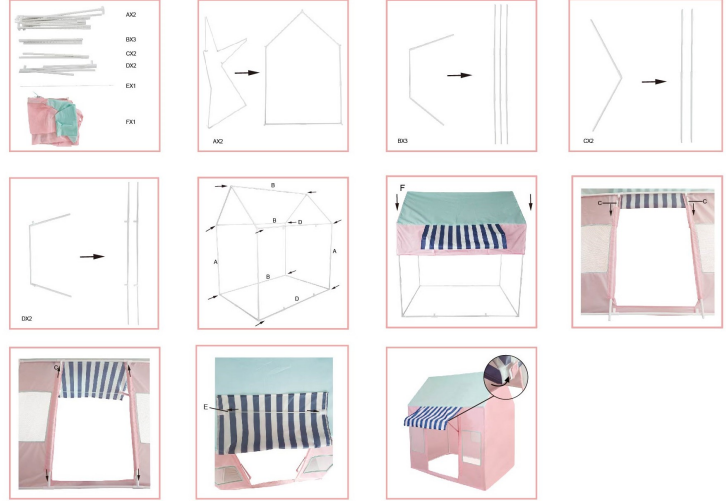

IMPORTER/RESPONSIBLE PERSON

Kontri Sp. z o.o.
ul. Jacka Kuronia 3 / 15-569 Białystok / Poland /
kontri@kontri.pl / +48856743491

Kontri Ltd.: 49 Hevea Road; DE13 OSH;
Burton-on-Trent; United Kingdom

PRODUCENT/MANUFACTURER/HERSTELLER
TAIZHOU FLOURISH LEISURE CO., LTD
ADD: 183# CENTRAL ROAD, TAIZHOU CITY,
ZHEJIANG PROVINCE, CHINA

MODEL/ITEM NO: PH-300X / CPT6656

NR PARTII/LOT NUMBER/LOS NUMBER :

Batch number: 001657

SELONIS

WYPRODUKOWANO W CHINACH / MADE IN CHINA