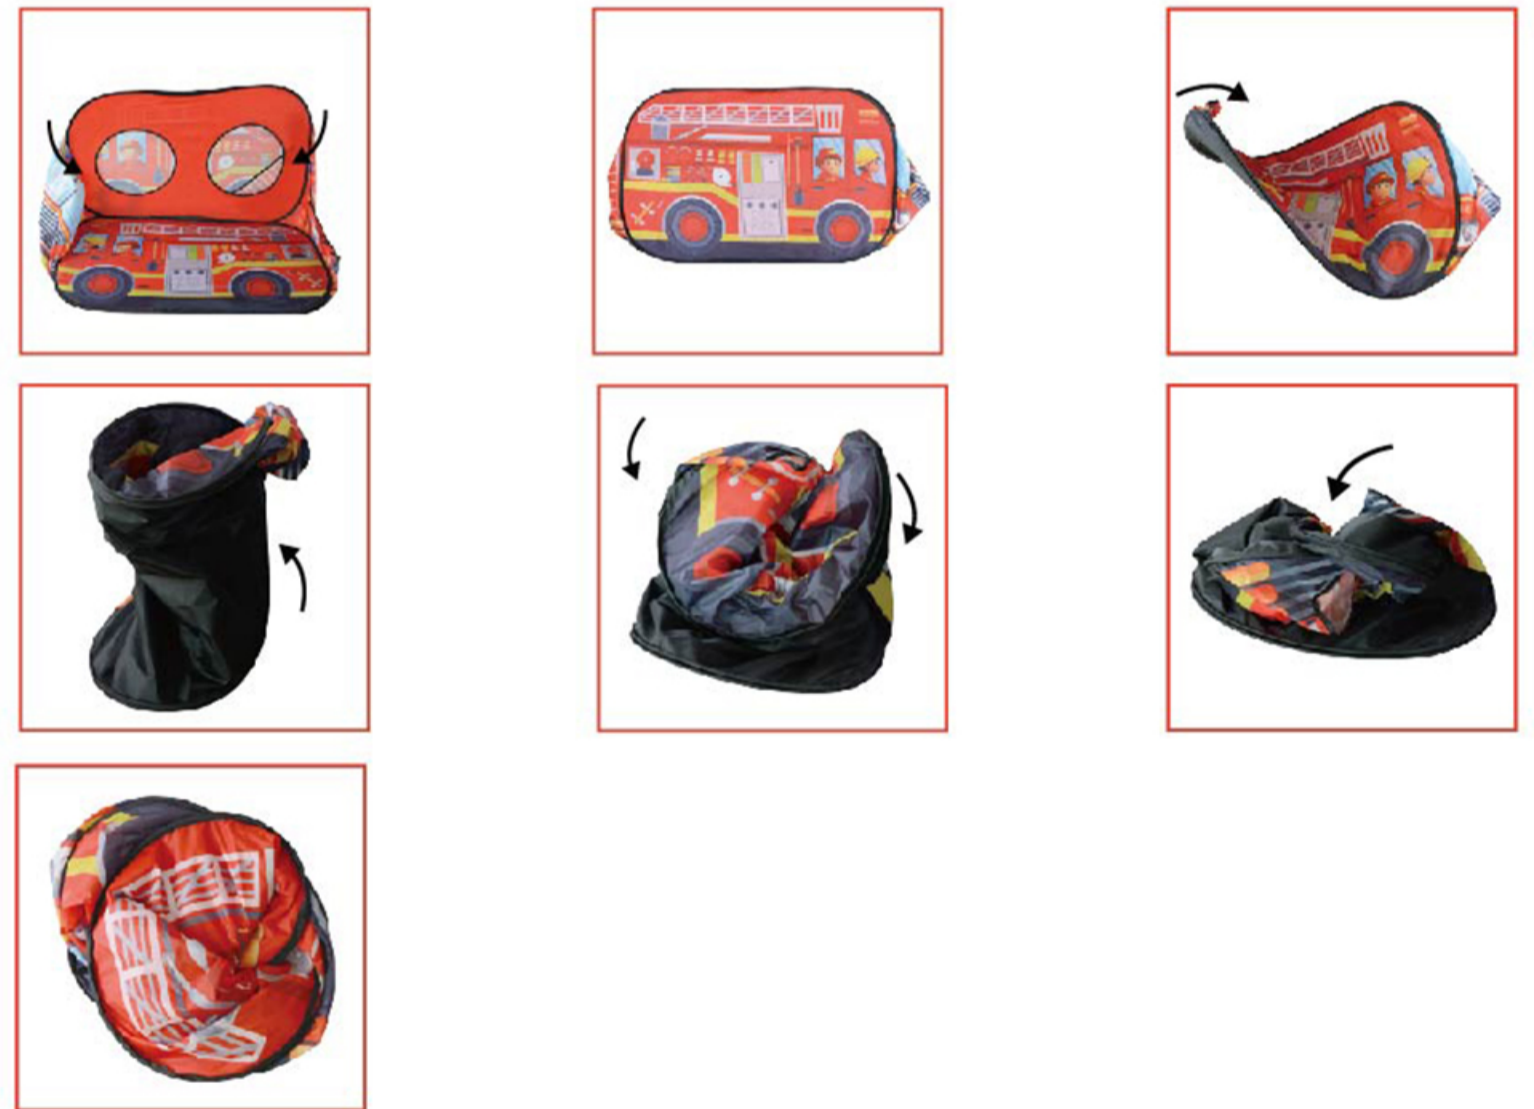

SIZE 110x70x70cm

PH-500X

**EN⚠️WARNING!** Not suitable for children under 36 months old. Choking hazard | Adult person is needed to put the item together. For domestic use only. Keep away from fire.  
**DE⚠️WARNUNG!** Nicht für Kinder unter 36 Monaten geeignet. Erstickungsgefahr | Für die Einreichung ist ein Erwachsener erforderlich. Nur für den Heimgebrauch. Von Feuer fernhalten.  
**FR, BE⚠️ATTENTION!** Ne convient pas aux enfants de moins de 36 mois. Risque d'étouffement | Un adulte est requis pour l'assemblage. Pour usage domestique seulement. Tenir éloigné du feu.  
**IT⚠️AVVERTIMENTO!** Non adatto ai bambini in età sotto di 36 mesi. Rischio di soffocamento | Il montaggio deve essere fatto da un adulto. Da uso solo in casa. Stai lontano dal fuoco.  
**ES⚠️ATENCIÓN!** No apto para bebés menores de 36 meses. Peligro de asfixia | Debe ser montado por un adulto. Solamente para uso doméstico. Mantener alejado del fuego.  
**PL⚠️UWAGA!** Nieodpowiednie dla dzieci w wieku poniżej 36 miesięcy. Ryzyko połknięcia. | Do złożenia wymagana jest osoba dorosła. Wyłącznie do użytku domowego. Trzymaj z dala od ognia  
**NL⚠️WAARSCHUWING!** Niet geschikt voor kinderen onder 36 maanden. Inslukgevaar. | Het product moet worden gemonteerd door een volwassene. Alleen thuis gebruiken. Blijf weg van vuur.  
**SE⚠️VARNING!** Ej lämplig för barn under 36 månaders ålder. Sväljrisk. | Produkten måste monteras av en vuxen. Endast för hemmabruk. Håll dig borta från eld.  
**CZ⚠️POZOR!** Nevhodné pro děti mladší 36 měsíců. Riziko požití. | Výrobek musí sestavit dospělá osoba. Pouze pro domácí použití. Držte se dál od ohně.  
**SK⚠️POZOR!** Nevhodné pre deti mladšie ako 36 mesiacov. Riziko požitia. | Výrobok musí montovať dospelá osoba. Len na domáce použitie. Drž sa ďalej od ohňa.  
**LT⚠️JSPĖJIMAS!** Netinka jaunesniems nei 36 mėnesių vaikams. Patekimo į organizmą rizika. | Gaminį turi surinkti suaugęs asmuo. Skirta naudoti tik buityje. Laikykis atokiau nuo ugnies.  
**LV⚠️UZMANĪBU!** Nav piemērots bērniem līdz 36 mēnešu vecumam. Rīšanas risks. | Izstrādājums jāsaliek pieaugušajam. Tikai lietošanai mājās apstākļos. Sargāt no uguns  
**EE⚠️ETTEVAATUST!** Ei sobi alla 36 kuu vanustele lastele. Neelamisohht. | Toote peab kokku panema täiskasvanu. Ainult koduseks kasutamiseks. Hoia tules eemale.  
**FI⚠️HUOMIO!** Ei soveltu alle 36 kuukauden ikäisille lapsille. Nielemisvaara. | Aikuisen on koottava tuote. Vain kotikäyttöön. Pidä poissa tulesta.  
**RO⚠️ATENȚIE!** Nu este potrivit pentru copii cu vârsta sub 36 de luni. Pericol de înghițire. | Produsul trebuie să fie asamblat de un adult. Numai pentru uz casnic. Stai departe de foc.  
**HU⚠️VIGYÁZAT!** Nem alkalmas 36 hónaposnál fiatalabb gyermekek számára. Lenyelési veszély. | A terméket felnőttek kell összeszerelni. Kizárólag háztartási használatra. Tartsd távol magad a tűztől.  
**BG⚠️ВНИМАНИЕ!** Не е подходящ за деца под 36-месечна възраст. Опасност от преглъщане. | Продуктът трябва да се сглобява от възрастен. Само за домашна употреба. Пазете от огън.  
**EL⚠️ΠΡΟΣΟΧΗ!** Ακατάλληλο για παιδιά κάτω των 36 μηνών. Κίνδυνος κατάποσης. | Το προϊόν πρέπει να συναρμολογείται από ενήλικα. Μόνο για οικιακή χρήση. Κρατήστε μακριά από φωτιά.  
**PT⚠️CUIDADO!** Não é adequado para crianças com menos de 36 meses de idade. Perigo de ingestão. | A montagem do produto deve ser efectuada por um adulto. Apenas para uso doméstico. Fique longe do fogo.